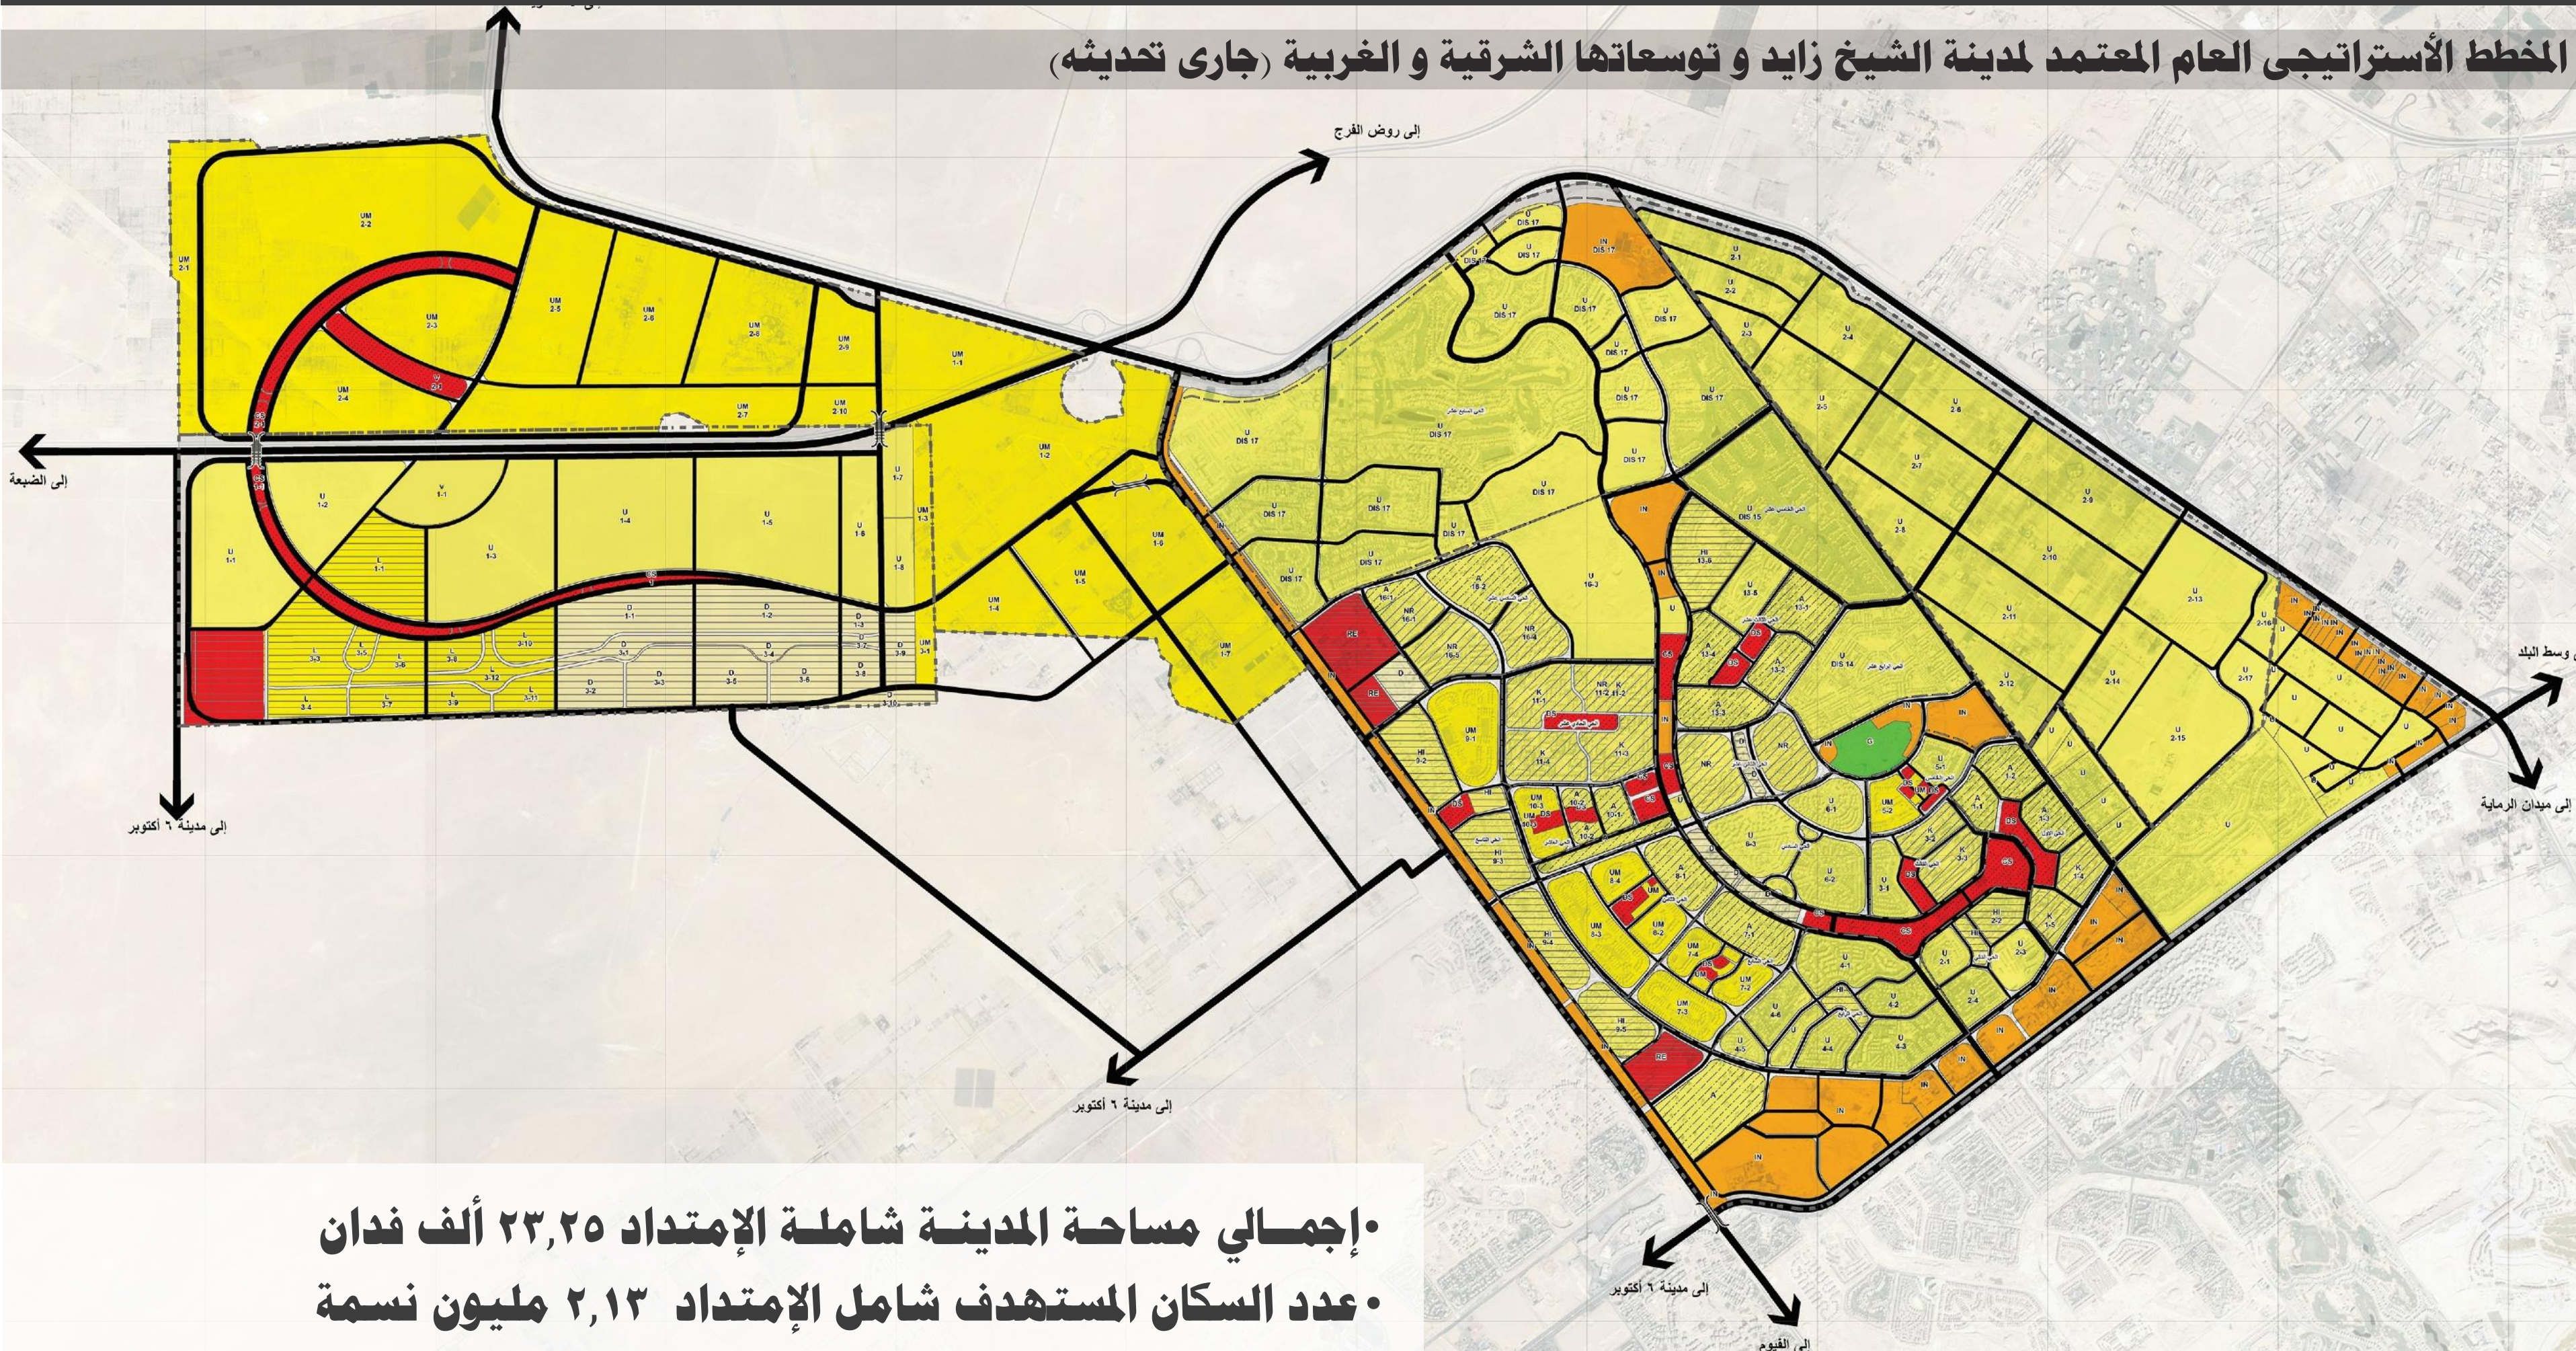

امتداد مدينة الشيخ زايد

المخطط الاستراتيجي العام المعتمد لمدينة الشيخ زايد و توسعاتها الشرقية والغربية (جاري تحديثه)

• إجمالي مساحة المدينة شاملة الإمتداد ٢٣,٢٥ ألف فدان
• عدد السكان المستهدف شامل الإمتداد ٢,١٣ مليون نسمة